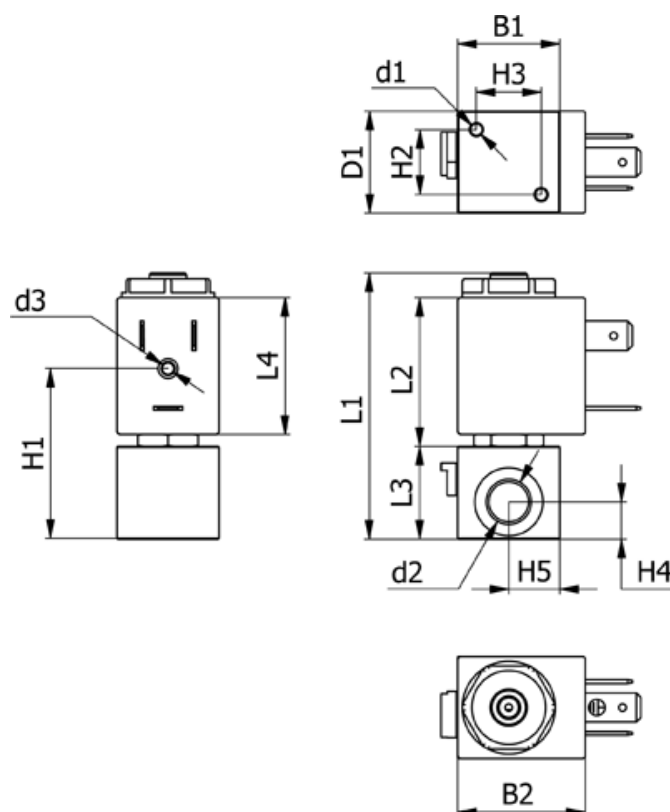

Varenummer: 588N3B620CB0471

Beskrivelse: Magnetventil type N3B620.CB0.471 3/2 NC  
24 VDC dyse 2,0 hus i Messing Portstr. G1/8"

## Mål

B1 = 22	H2 = 14	Lysning = 2.0
B2 = 31.1	H3 = 14	Spænding = 24 VDC
d1 = M3x6	H4 = 8	Ventilfunktion = 3/2 NC
D1 = 22	H5 = 11	
d2 = G1/8"	L1 = 56.2	
d3 = M3x4	L2 = 32.1	
Flow = 1.1	L3 = 20	
H1 = 36.6	L4 = 29.5	